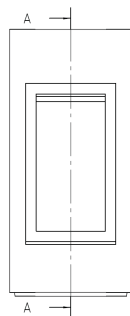

Квадратни керамични тръби за всички видове горива, устойчиви на температури до 950°C, влага и киселинен кондензат по DIN 01055/1 и CE 0780

A mm	B mm	s mm
120	120	15
140	140	
160	160	
180	180	
200	200	
220	220	20
250	250	25

A mm	s mm	∅Di mm	∅Da mm	X mm
120	15	140	170	165
140		160	190	155
160		180	210	145
180		200	230	135
200		220	260	120
220	20	220	260	120
250	25	250	300	100

A mm	s mm	s mm
120	15	130
140		118
160		89
180		79
200		74
220	20	71
250	25	70

КОД	Наименование	Мярка	Тегло	Брой в палета	Цена в лева без ДДС
-----	--------------	-------	-------	---------------	---------------------

Квадратни керамични тръби

RRQ 12	Квадратна керамична тръба 12	бр.	7.80	105	18.10
RRQ 14	Квадратна керамична тръба 14	бр.	8.80	84	18.70
RRQ 16	Квадратна керамична тръба 16	бр.	10.00	72	18.70
RRQ 18	Квадратна керамична тръба 18	бр.	11.30	45	19.40
RRQ 20	Квадратна керамична тръба 20	бр.	12.50	45	19.40
RRQ 22	Квадратна керамична тръба 22	бр.	19.00	36	по заявка 29.20
RRQ 25	Квадратна керамична тръба 25	бр.	26.00	18	по заявка 44.30

h=50cm

Квадратни керамични тръби за връзка

RAQ 12	Квадратна керамична тръба за връзка 12	бр.	8.60	42	30.50
RAQ 14	Квадратна керамична тръба за връзка 14	бр.	9.70	32	34.00
RAQ 16	Квадратна керамична тръба за връзка 16	бр.	10.80	32	34.40
RAQ 18	Квадратна керамична тръба за връзка 18	бр.	12.00	24	34.80
RAQ 20	Квадратна керамична тръба за връзка 20	бр.	13.40	20	35.00
RAQ 22	Квадратна керамична тръба за връзка 22	бр.			по заявка 46.20
RAQ 25	Квадратна керамична тръба за връзка 25	бр.			по заявка 52.50