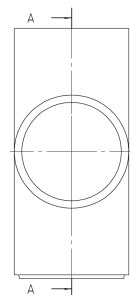

Квадратни керамични тръби за всички видове горива, устойчиви на температури до 950°C, влага и киселинен кондензат по DIN 01055/1 и CE 0780

A mm	B mm	s mm
120	120	15
140	140	
160	160	
180	180	
200	200	
220	220	20
250	250	25

A mm	s mm	∅Di mm	∅Da mm	X mm
120	15	140	170	165
140		160	190	155
160		180	210	145
180		200	230	135
200		220	260	120
220	20	220	260	120
250	25	250	300	100

A mm	s mm	s mm
120	15	130
140		118
160		89
180		79
200		74
220	20	71
250	25	70

КОД	Наименование	Мярка	Тегло	Брой в палета	Цена в лева без ДДС
-----	--------------	-------	-------	---------------	---------------------

Квадратни керамични тръби

RRQ 12	Квадратна керамична тръба 12	бр.	7.80	105	18.10
RRQ 14	Квадратна керамична тръба 14	бр.	8.80	84	18.70
RRQ 16	Квадратна керамична тръба 16	бр.	10.00	72	18.70
RRQ 18	Квадратна керамична тръба 18	бр.	11.30	45	19.40
RRQ 20	Квадратна керамична тръба 20	бр.	12.50	45	19.40
RRQ 22	Квадратна керамична тръба 22	бр.	19.00	36	по заявка 29.20
RRQ 25	Квадратна керамична тръба 25	бр.	26.00	18	по заявка 44.30

h=50cm

Квадратни керамични тръби за връзка

RAQ 12	Квадратна керамична тръба за връзка 12	бр.	8.60	42	30.50
RAQ 14	Квадратна керамична тръба за връзка 14	бр.	9.70	32	34.00
RAQ 16	Квадратна керамична тръба за връзка 16	бр.	10.80	32	34.40
RAQ 18	Квадратна керамична тръба за връзка 18	бр.	12.00	24	34.80
RAQ 20	Квадратна керамична тръба за връзка 20	бр.	13.40	20	35.00
RAQ 22	Квадратна керамична тръба за връзка 22	бр.			по заявка 46.20
RAQ 25	Квадратна керамична тръба за връзка 25	бр.			по заявка 52.50