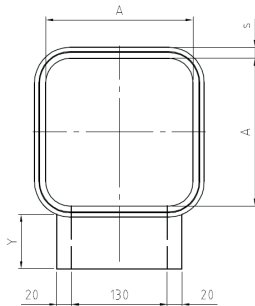

Квадратни керамични тръби за всички видове горива, устойчиви на температури до 950°C, влага и киселинен кондензат по DIN 01055/1 и CE 0780

A mm	B mm	s mm
120	120	15
140	140	
160	160	
180	180	
200	200	
220	220	20
250	250	25

A mm	s mm	∅Di mm	∅Da mm	X mm
120	15	140	170	165
140		160	190	155
160		180	210	145
180		200	230	135
200		220	260	120
220	20	220	260	120
250	25	250	300	100

A mm	s mm	s mm
120	15	130
140		118
160		89
180		79
200		74
220	20	71
250	25	70

КОД	Наименование	Мярка	Тегло	Брой в палета	Цена в лева без ДДС
-----	--------------	-------	-------	---------------	---------------------

Квадратни керамични тръби

RRQ 12	Квадратна керамична тръба 12	бр.	7.80	105	18.10
RRQ 14	Квадратна керамична тръба 14	бр.	8.80	84	18.70
RRQ 16	Квадратна керамична тръба 16	бр.	10.00	72	18.70
RRQ 18	Квадратна керамична тръба 18	бр.	11.30	45	19.40
RRQ 20	Квадратна керамична тръба 20	бр.	12.50	45	19.40
RRQ 22	Квадратна керамична тръба 22	бр.	19.00	36	по заявка 29.20
RRQ 25	Квадратна керамична тръба 25	бр.	26.00	18	по заявка 44.30

h=50cm

Квадратни керамични тръби за връзка

RAQ 12	Квадратна керамична тръба за връзка 12	бр.	8.60	42	30.50
RAQ 14	Квадратна керамична тръба за връзка 14	бр.	9.70	32	34.00
RAQ 16	Квадратна керамична тръба за връзка 16	бр.	10.80	32	34.40
RAQ 18	Квадратна керамична тръба за връзка 18	бр.	12.00	24	34.80
RAQ 20	Квадратна керамична тръба за връзка 20	бр.	13.40	20	35.00
RAQ 22	Квадратна керамична тръба за връзка 22	бр.			по заявка 46.20
RAQ 25	Квадратна керамична тръба за връзка 25	бр.			по заявка 52.50