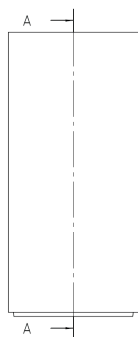

Квадратни керамични тръби за всички видове горива, устойчиви на температури до 950°C, влага и киселинен кондензат по DIN 01055/1 и CE 0780

A mm	B mm	s mm
120	120	15
140	140	
160	160	
180	180	
200	200	
220	220	20
250	250	25

A mm	s mm	∅Di mm	∅Da mm	X mm
120	15	140	170	165
140		160	190	155
160		180	210	145
180		200	230	135
200		220	260	120
220	20	220	260	120
250	25	250	300	100

A mm	s mm	s mm
120	15	130
140		118
160		89
180		79
200		74
220	20	71
250	25	70

КОД	Наименование	Мярка	Тегло	Брой в палета	Цена в лева без ДДС
-----	--------------	-------	-------	---------------	---------------------

Квадратни керамични тръби

RRQ 12	Квадратна керамична тръба 12	бр.	7.80	105	18.10
RRQ 14	Квадратна керамична тръба 14	бр.	8.80	84	18.70
RRQ 16	Квадратна керамична тръба 16	бр.	10.00	72	18.70
RRQ 18	Квадратна керамична тръба 18	бр.	11.30	45	19.40
RRQ 20	Квадратна керамична тръба 20	бр.	12.50	45	19.40
RRQ 22	Квадратна керамична тръба 22	бр.	19.00	36	по заявка 29.20
RRQ 25	Квадратна керамична тръба 25	бр.	26.00	18	по заявка 44.30

h=50cm

Квадратни керамични тръби за връзка

RAQ 12	Квадратна керамична тръба за връзка 12	бр.	8.60	42	30.50
RAQ 14	Квадратна керамична тръба за връзка 14	бр.	9.70	32	34.00
RAQ 16	Квадратна керамична тръба за връзка 16	бр.	10.80	32	34.40
RAQ 18	Квадратна керамична тръба за връзка 18	бр.	12.00	24	34.80
RAQ 20	Квадратна керамична тръба за връзка 20	бр.	13.40	20	35.00
RAQ 22	Квадратна керамична тръба за връзка 22	бр.			по заявка 46.20
RAQ 25	Квадратна керамична тръба за връзка 25	бр.			по заявка 52.50